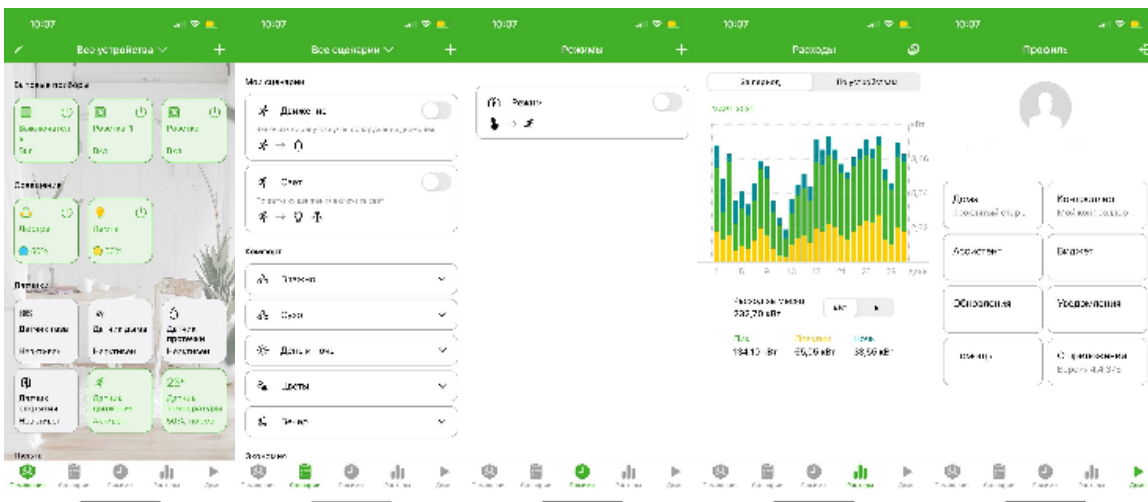

3. Основные функции

Приложение позволяет:

- подключать контроллер системы "Умный дом";
- подключать периферийные "умные" устройства;
- управлять контроллером (удалять, обновлять);
- управлять периферийными устройствами (включать, выключать);
- создавать сценарии и режимы для периферийных устройств;
- подключать голосовых помощников ("Алиса", "Маруся" и т.д.);
- вести учет электроэнергии.

4. Реализация под операционные системы

Тип реализующей ЭВМ: смартфон под управлением операционной системы Android, планшет под управлением операционной системы Android.

Язык программирования: Java, Kotlin.

5. Установка и эксплуатация приложения

Установка приложения выполняется через маркет устройства (подробнее - см. *Руководство по установке*). Эксплуатация приложения осуществляется конечным пользователем на своем устройстве. Для эксплуатации приложения не требуется специальных навыков и знаний. Ошибки приложения исправляются в следующих версиях и патчах, которые доступны для обновления в маркете устройства. После установки обновления ошибки автоматически исправляются. Описание основных этапов работы с приложением и его возможностями приведено в *Руководстве пользователя*.

6. Интерфейс приложения

В интерфейсе приложения представлены следующие блоки разделов:

- Помещения.
- Сценарии.
- Режимы.
- Расходы.
- Профиль.

© ООО "Цифра", 2017-2022

Документация "Приложение DREHOME&TV для ОС Android. Общее описание" является объектом авторского права. Воспроизведение всего произведения или любой его части воспрещается без письменного разрешения правообладателя.