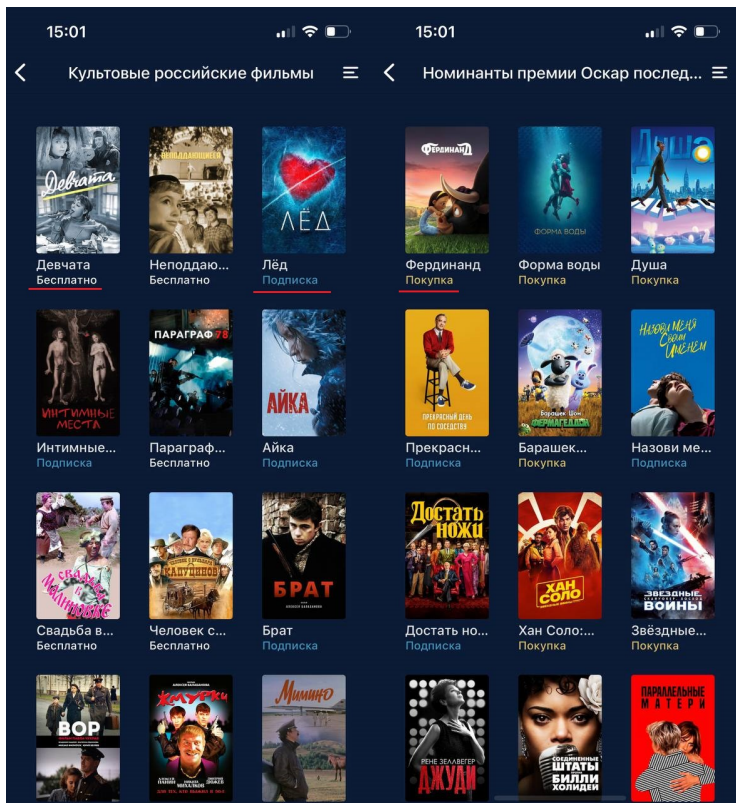

5.2. Отображение доступности контента

На главном экране и в лентах предложений контента указана доступность контента (бесплатно, покупка, подписка):