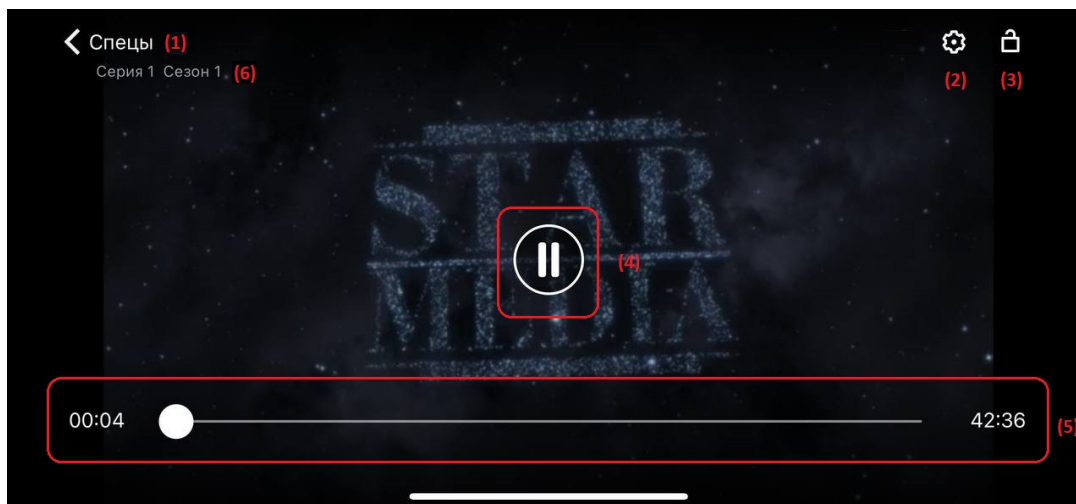

6.2. Плеер

В режиме плеера доступны следующие функции и кнопки:

(1) - возврат к экрану описания контента.

(2) - настройка качества картинки.