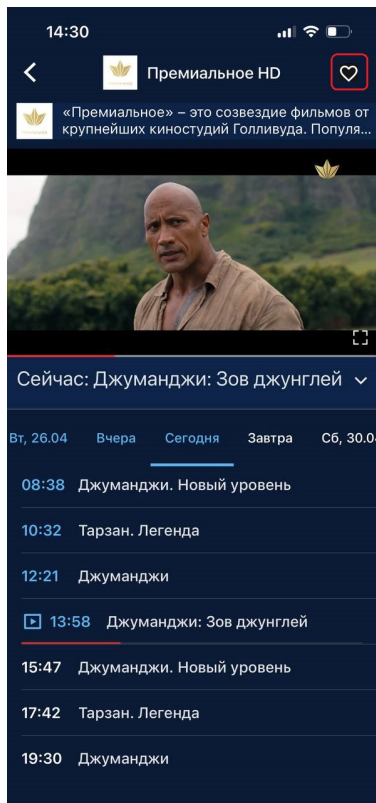

Списком указаны передачи в расписании, текущая передача отмечена значком и подчеркнута красным (4).

4.2. Плеер и полноэкранный режим

В полноэкранном режиме плеера доступны следующие функции и кнопки:

- (1) - возвращение к расписанию канала.
- (2) - возвращает передачу к текущему времени, если ранее передача была включена с начала или отмотана назад (при доступности функции просмотра уже вышедших передач).
- (3) - настройка качества картинки.
- (4) - быстрый переход к другим каналам.
- (5) - добавляет канал в избранное (пиктограмма может отличаться в разных версиях приложения).
- (6) - блокирует все действия при нажатии на экран.
- (7) - кнопка паузы или воспроизведения.
- (8) - таймлайн передачи. Если у передачи доступен просмотр с начала, с помощью бегунка можно переключить воспроизведение на начало.
- (9) - выход из полноэкранного режима.

4.3. Отображение каналов с помощью иконок

4.4. Экран избранных каналов

Чтобы добавить канал в "Избранное", откройте необходимый канал и нажмите на значок в правом верхнем углу:

4.5. Экран поиска

5. Раздел Кино