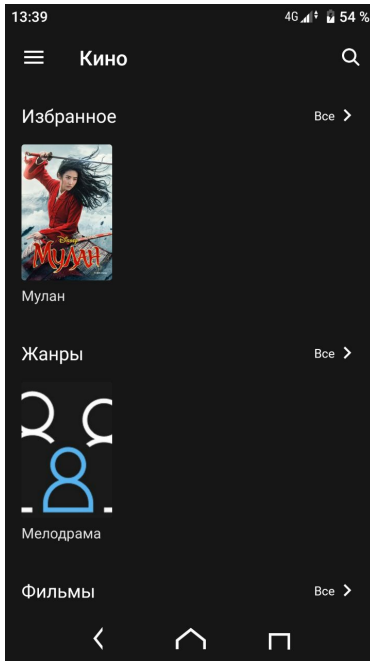

4.3. Отображение каналов с помощью иконок

4.4. Экран избранных каналов

Чтобы добавить канал в "Избранное", откройте необходимый канал и нажмите на значок в правом верхнем углу:

4.5. Экран поиска

5. Раздел Кино

Главный экран раздела Кино содержит ленты с рекомендациями и тематическими предложениями фильмов. С главного экрана также доступен переход к поиску контента.

5.1. Экран поиска контента

5.2. Отображение доступности контента