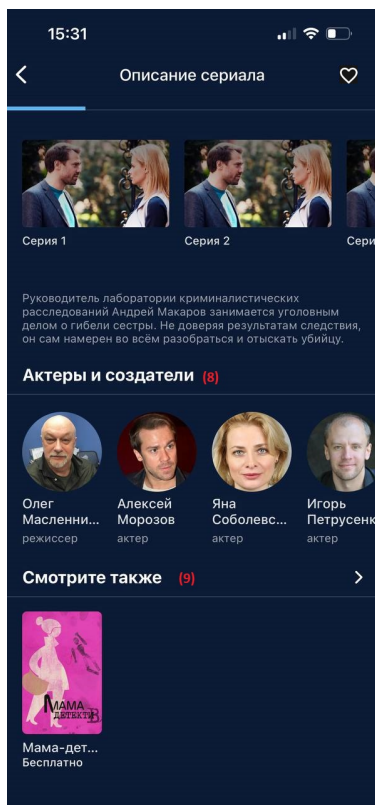

(8) - актеры и создатели контента.

(9) - переход к схожим сериалам.