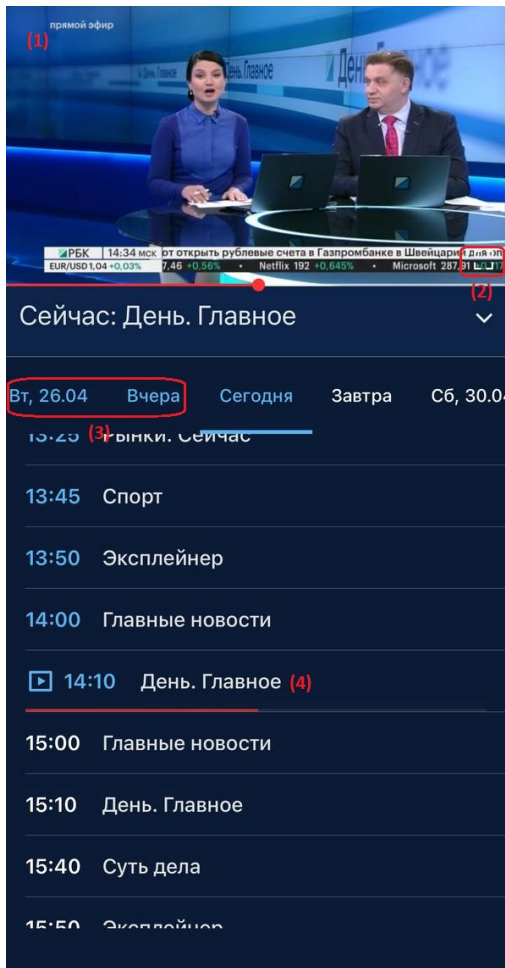

4.1. Экран расписания канала

После нажатия на интересующий канал, открывается экран с плеером (1) и расписанием канала.

В плеере доступна кнопка увеличения экрана (2).

Если для канала доступна функция записи и хранения прошлых передач, то в расписании будет доступно не только расписание на сегодня и завтра, но и на предыдущие дни (3). Эти передачи также можно просмотреть.

Списком указаны передачи в расписании, текущая передача отмечена значком и подчеркнута красным (4).