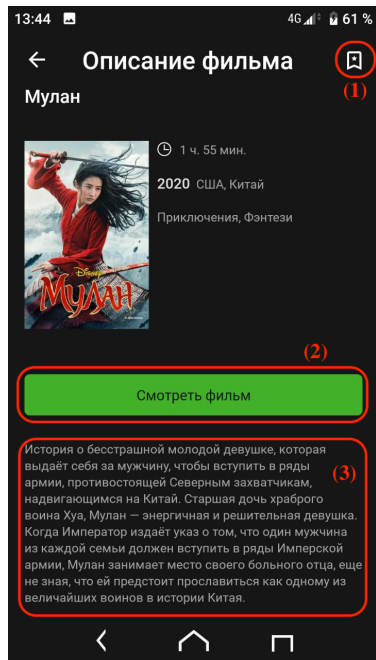

5.3. Экран описания фильма

(1) - кнопка добавления контента в избранное.

(2) - кнопка перехода к просмотру контента (если бесплатный) или покупки/подписки и просмотра контента.

(3) - описание контента.