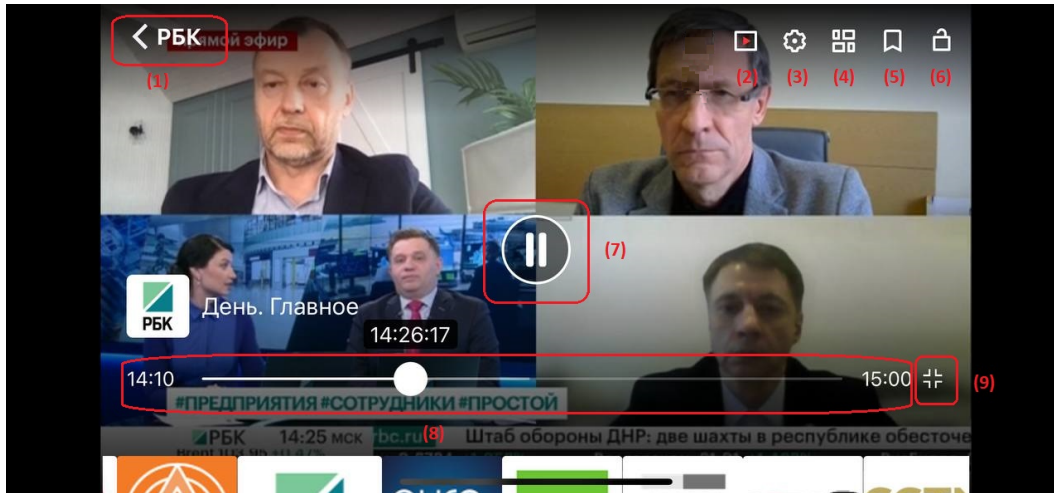

4.2. Плеер и полноэкранный режим

В полноэкранном режиме плеера доступны следующие функции и кнопки:

- (1) - возвращение к расписанию канала.
- (2) - возвращает передачу к текущему времени, если ранее передача была включена с начала или отмотана назад (при доступности функции просмотра уже вышедших передач).
- (3) - настройка качества картинки.
- (4) - быстрый переход к другим каналам.
- (5) - добавляет канал в избранное (пиктограмма может отличаться в разных версиях приложения).
- (6) - блокирует все действия при нажатии на экран.
- (7) - кнопка паузы или воспроизведения.
- (8) - таймлайн передачи. Если у передачи доступен просмотр с начала, с помощью бегунка можно переключить воспроизведение на начало.
- (9) - выход из полноэкранного режима.