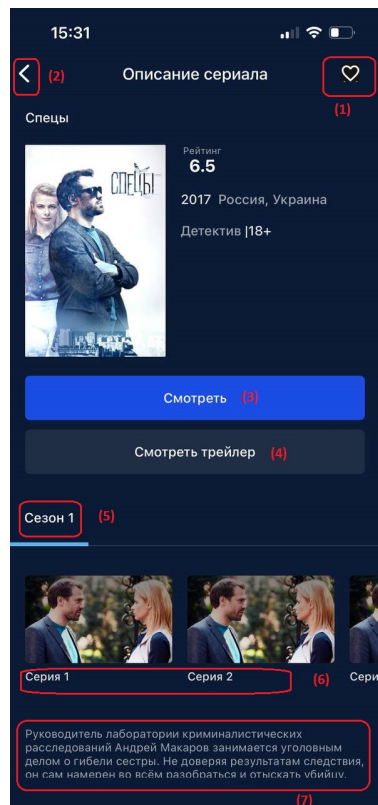

6. Раздел Сериалы

Главный экран раздела Сериалы содержит ленты с рекомендациями и тематическими предложениями сериалов. С главного экрана также доступен переход к фильтрации и поиску контента, как и в разделе Кино. В Сериалах также указана доступность контента (бесплатно, подписка, покупка).

6.1. Экран описания сериала

- (1) - добавление сериала в избранное.
- (2) - возвращение к главному экрану раздела Сериалы.
- (3) - кнопка просмотра контента (если бесплатно) или покупки/подписки и просмотра контента.
- (4) - кнопка просмотра трейлера.
- (5) - выбор сезона сериала.
- (6) - выбор серии сериала.
- (7) - описание сериала.