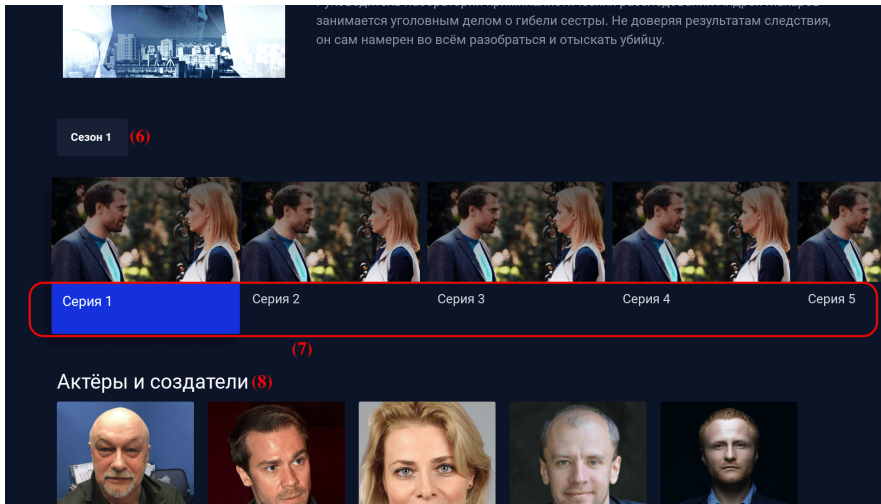

(6) - выбор сезона сериала.

(7) - выбор серии сериала.

(8) - информация об актёрах и ниже перечень схожих сериалов.