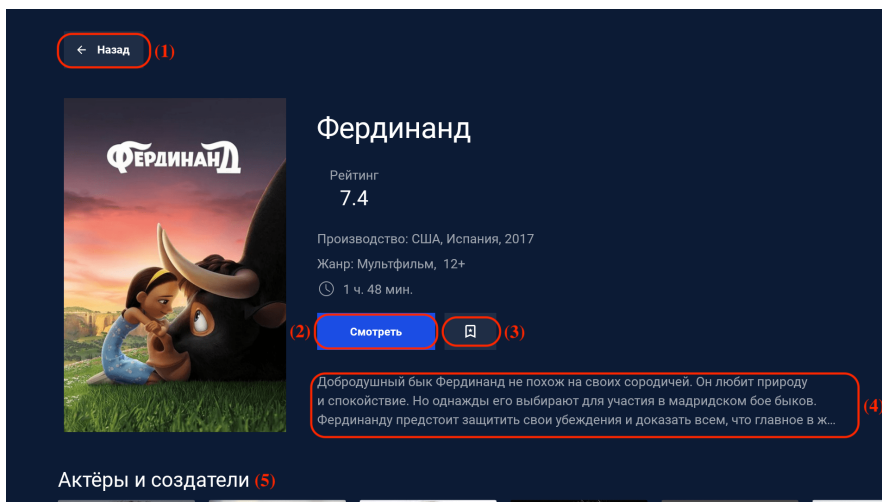

3.1. Экран описания фильма

(1) - возврат к списку фильмов.

(2) - кнопка перехода к просмотру контента.

(3) - кнопка добавления контента в избранное (может отсутствовать в некоторых версиях).

(4) - описание контента.

(5) - информация об актерах и ниже перечень схожих фильмов.