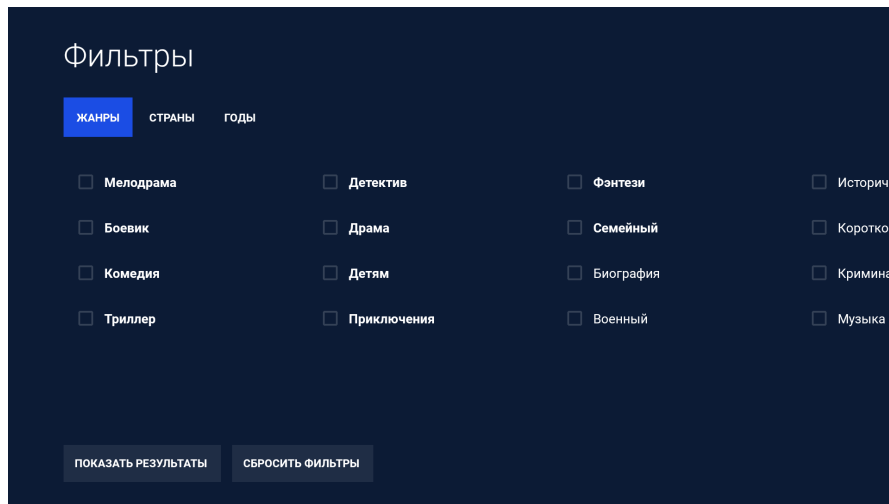

(5) - описание сериала.

(6) - выбор сезона сериала.

(7) - выбор серии сериала.

(8) - информация об актёрах и ниже перечень схожих сериалов.

4.2. Плеер

В режиме плеера доступны следующие функции и кнопки:

(1) - указание какой сезон и серию проигрывает плеер.

6. Раздел Фильтры

В разделе есть возможность отфильтровать контент по по году выпуска, по стране, по жанру.

7. Раздел Поиск

Меню поиска контента, введите название интересующего контента (фильм, сериал) при помощи экранной клавиатуры: