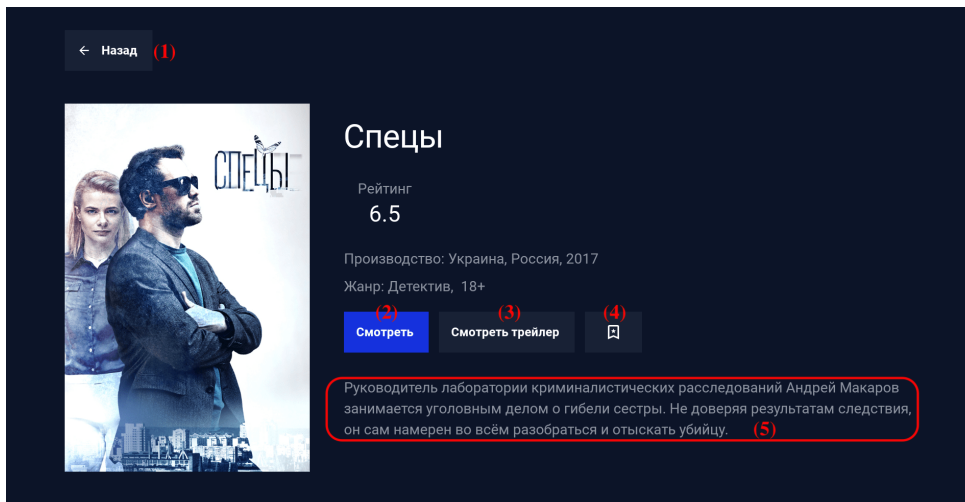

4.1. Экран описания сериала

(1) - возвращение к главному экрану раздела Сериалы

(2) - кнопка просмотра контента .

(3) - кнопка просмотра трейлера.

(4) - добавление сериала в избранное (может отсутствовать в некоторых версиях).

(5) - описание сериала.