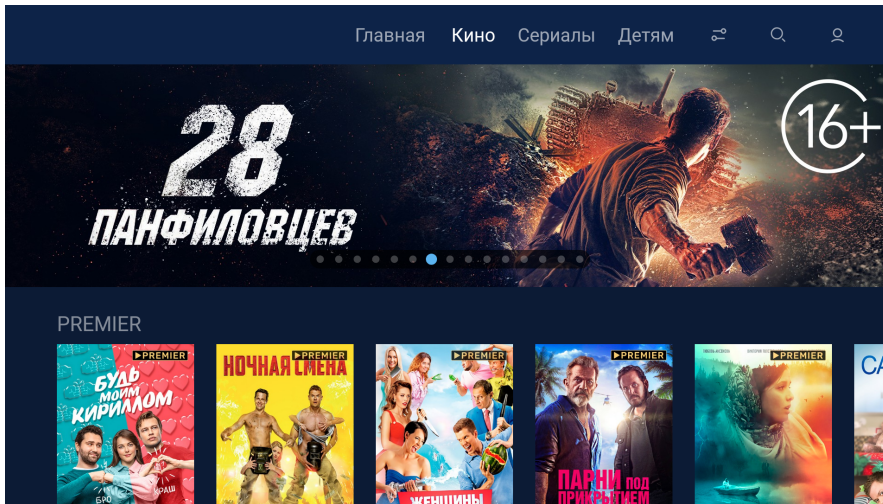

3. Раздел Кино

Главный экран раздела Кино содержит ленты с рекомендациями и тематическими предложениями фильмов.