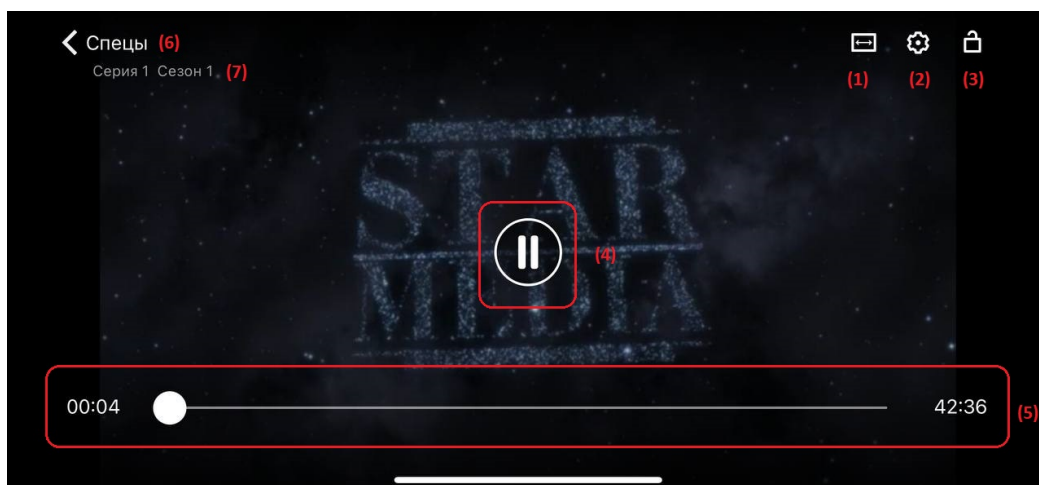

4.2. Плеер

В режиме плеера доступны следующие функции и кнопки:

(1) - растягивает видео на полный экран устройства.