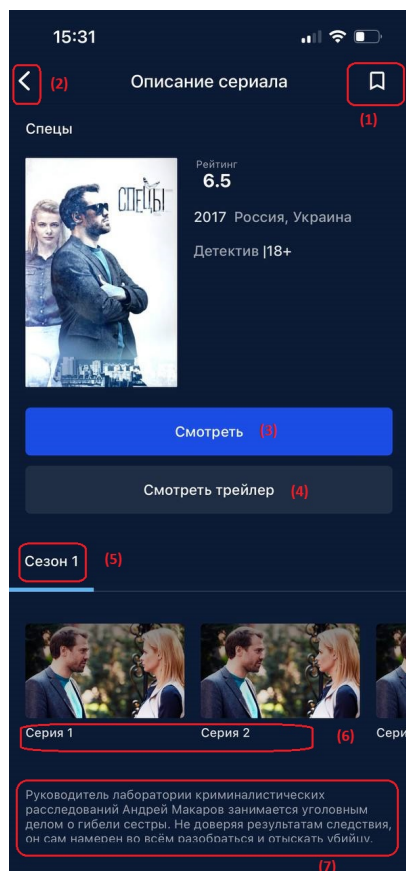

4. Раздел Сериалы

Главный экран раздела Сериалы содержит ленты с рекомендациями и тематическими предложениями сериалов. С главного экрана также доступен переход к фильтрации и поиску контента, как и в разделе Кино.

4.1. Экран описания сериала

- (1) - добавление сериала в избранное (может отсутствовать в некоторых версиях).
- (2) - возвращение к главному экрану раздела Сериалы.
- (3) - кнопка просмотра контента.
- (4) - кнопка просмотра трейлера.
- (5) - выбор сезона сериала.
- (6) - выбор серии сериала.
- (7) - описание сериала.