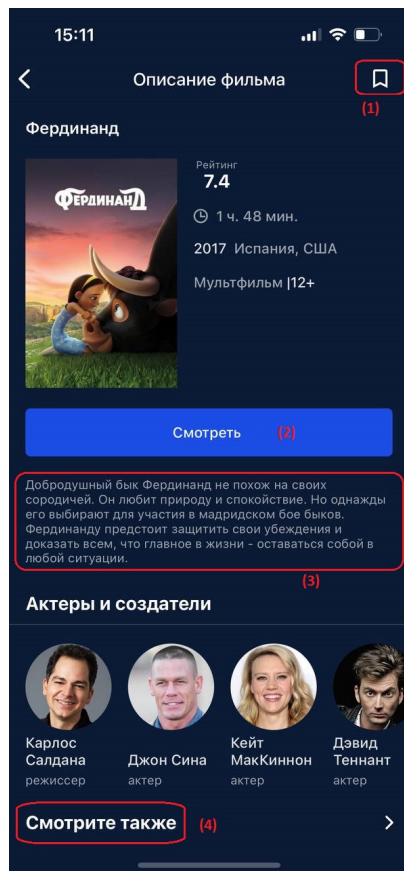

3.1. Экран описания фильма

(1) - кнопка добавления контента в избранное (может отсутствовать в некоторых версиях).

(2) - кнопка перехода к просмотру контента.

(3) - описание контента.

(4) - переход к схожим фильмам.