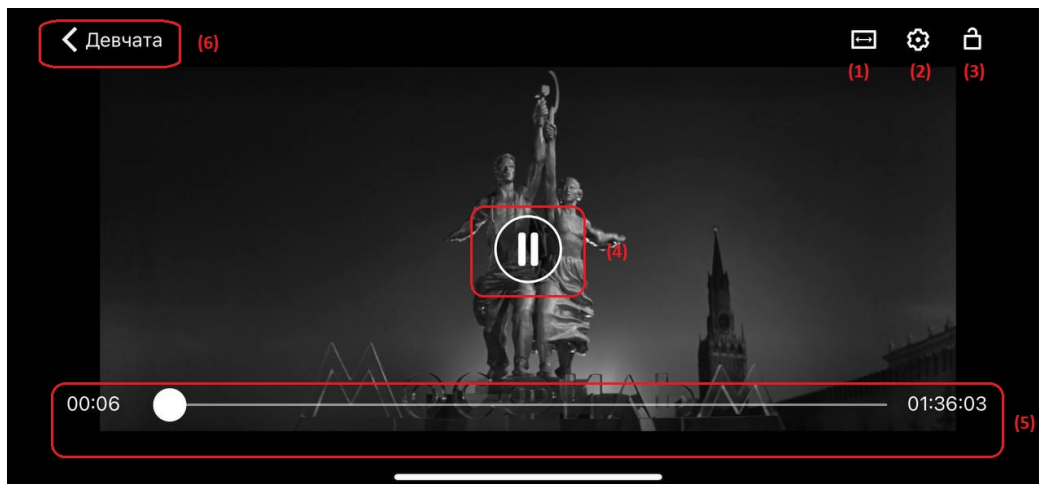

3.2. Плеер

В режиме плеера доступны следующие функции и кнопки:

- (1) - растягивает видео на полный экран устройства.
- (2) - настройка качества картинки.
- (3) - блокирует все действия при нажатии на экран.
- (4) - кнопка паузы или воспроизведения.
- (5) - таймлайн фильма.
- (6) - возврат к экрану описания контента.