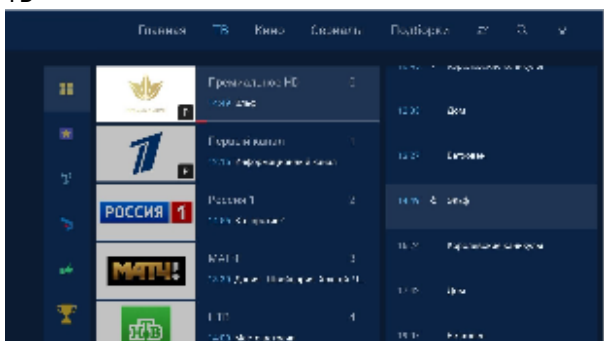

6. Интерфейс приложения

В интерфейсе приложения представлены следующие блоки разделов:

- Главная

- ТВ

- Кино

- Сериалы

- Подборки

- Фильтры