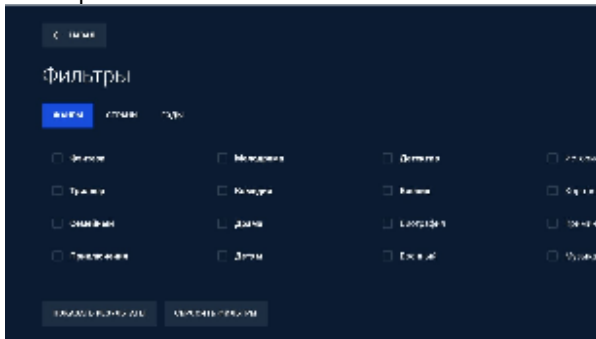

6. Интерфейс приложения

В интерфейсе приложения представлены следующие блоки разделов:

- Главная

- ТВ

- Кино

- Сериалы

- Подборки

- Фильтры