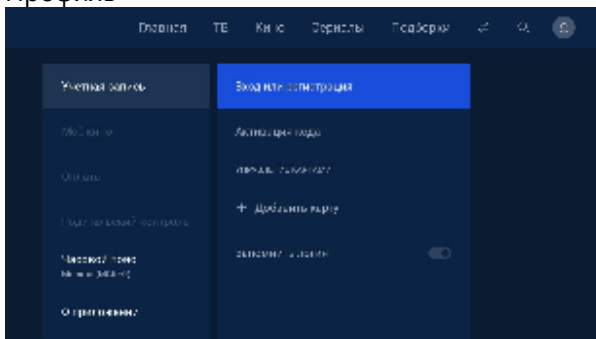

- Профиль

© ООО "Цифра", 2018-2024

Документация "DRE Advanced Media Platform для SmartTV Samsung. Руководство пользователя" является объектом авторского права. Воспроизведение всего произведения или любой его части воспрещается без письменного разрешения правообладателя.