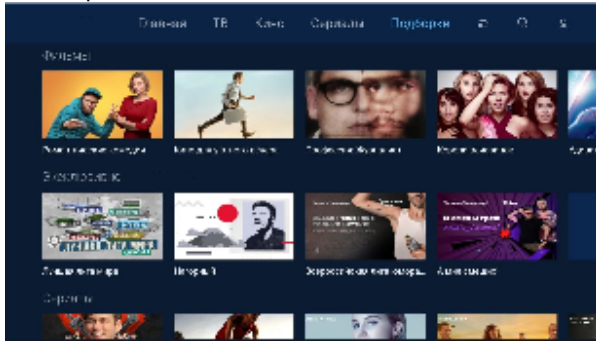

6. Интерфейс приложения

В интерфейсе приложения представлены следующие блоки разделов:

- Главная

- ТВ

- Кино

- Сериалы

- Подборки

- Фильтры