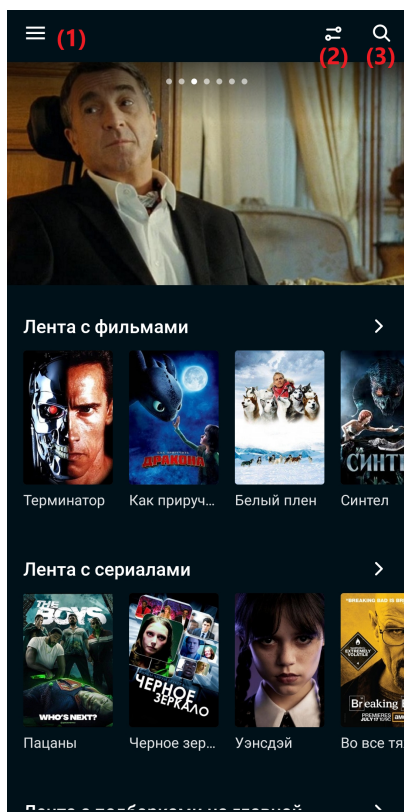

2. Главный экран приложения и меню

На главном экране приложения отображаются предложения контента (фильмы, сериалы). С главного экрана осуществляется переход в меню приложения (1). Также возможен переход к [фильтрам контента](#) (2) и к [поиску контента](#) (3).

В меню приложения доступны разделы с контентом (Кино, Сериалы, Детям, Еще).