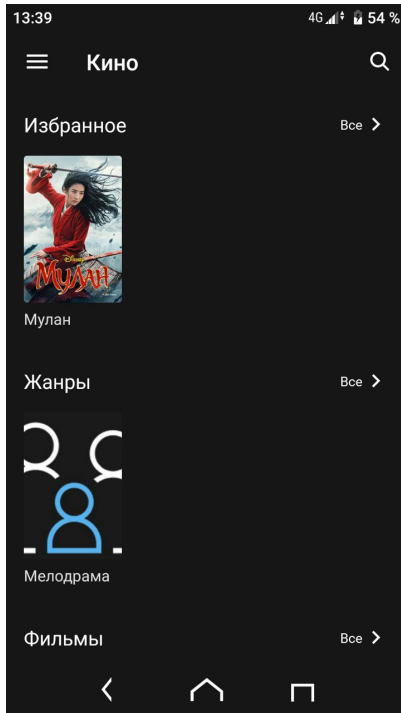

2. Главный экран приложения и меню

На главном экране приложения отображаются предложения контента (фильмы, сериалы). С главного экрана осуществляется переход в меню приложения (1). Также возможен переход к [фильтрам контента](#) (2) и к [поиску контента](#) (3).

В меню приложения доступны разделы с контентом (Кино, Сериалы, Детям, Еще).

3. Раздел Кино

Главный экран раздела Кино содержит ленты с рекомендациями и тематическими предложениями фильмов. С главного экрана также возможен переход к [фильтрам контента](#) и к [поиску контента](#).