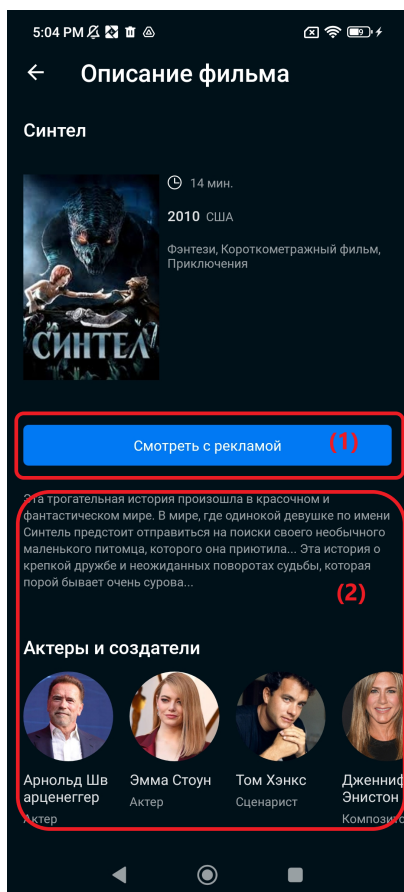

3.3. Экран описания фильма

(1) - кнопка перехода к просмотру контента.

(2) - описание контента.