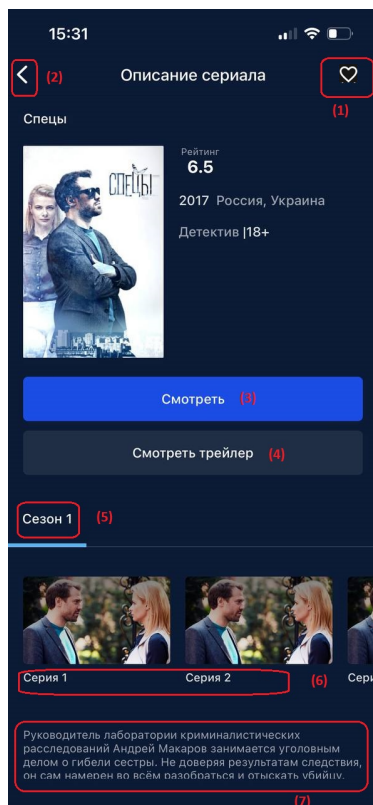

4. Раздел Сериалы

Главный экран раздела Сериалы содержит ленты с рекомендациями и тематическими предложениями сериалов. С главного экрана также доступен переход к [фильтрам контента](#) и к [поиску контента](#), как и в разделе Кино.

4.1. Экран описания сериала

(1) - добавление сериала в избранное (может отсутствовать в некоторых версиях).

(2) - возвращение к главному экрану раздела Сериалы.

(3) - кнопка просмотра контента.

(4) - кнопка просмотра трейлера.

(5) - выбор сезона сериала.

(6) - выбор серии сериала.

(7) - описание сериала.