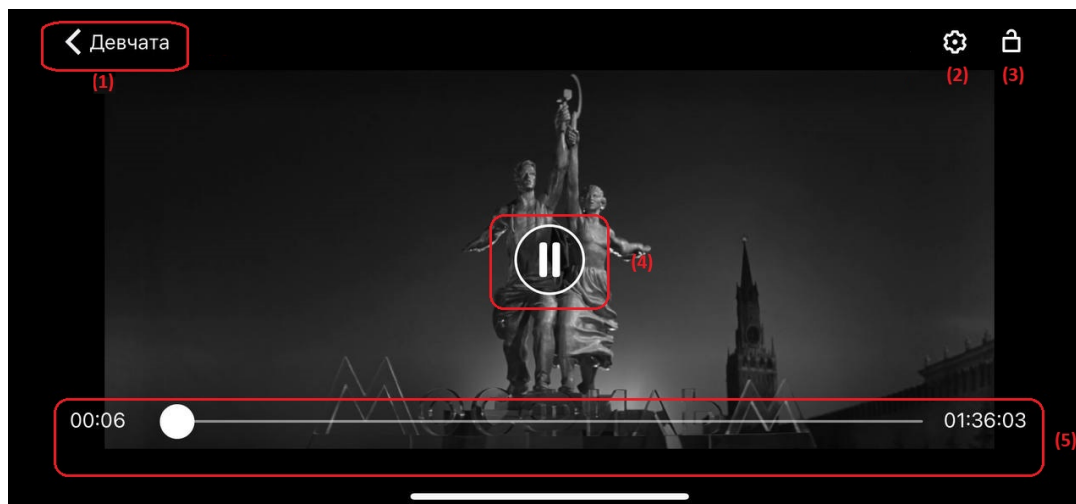

3.2. Экран поиска контента

3.3. Экран описания фильма

(1) - кнопка перехода к просмотру контента.

(2) - описание контента.

3.4. Плеер

В режиме плеера доступны следующие функции и кнопки:

- (1) - возврат к экрану описания контента.
- (2) - настройка качества картинки.
- (3) - блокирует все действия при нажатии на экран.
- (4) - кнопка паузы или воспроизведения.
- (5) - таймлайн фильма.