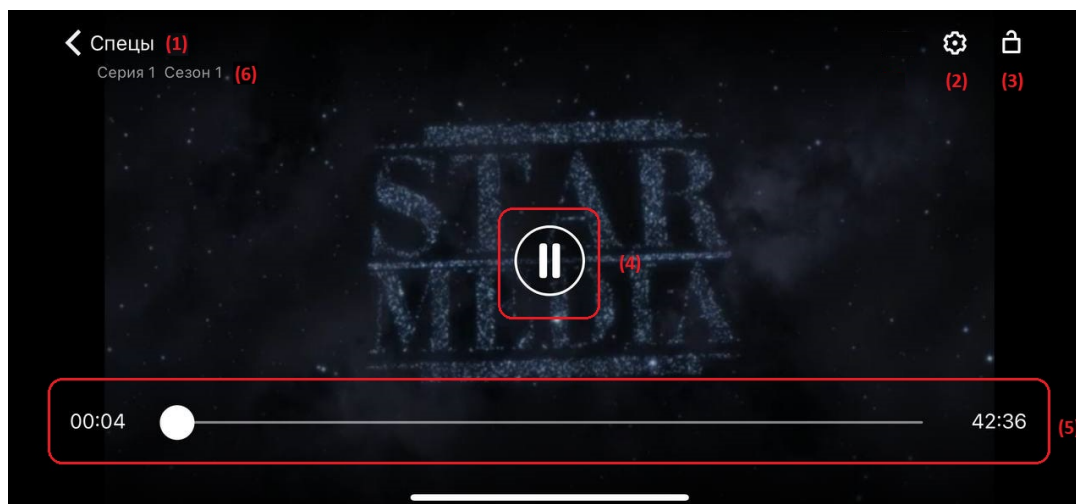

(5) - выбор сезона сериала.

(6) - выбор серии сериала.

(7) - описание сериала.

(8) - актеры и создатели контента.

(9) - переход к схожим сериалам.

4.2. Плеер

В режиме плеера доступны следующие функции и кнопки: