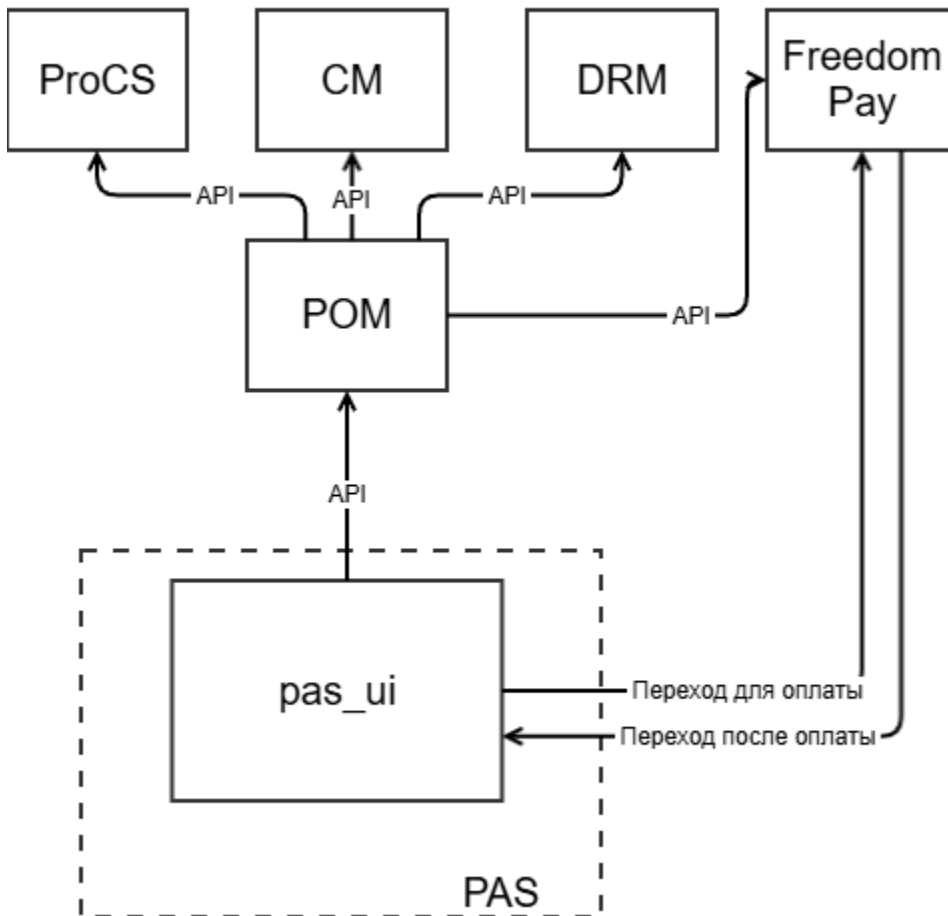

3. Общее описание

Сервис DRE Advanced Media Platform Personal Account (далее по тексту - PAS) представляет собой веб-приложение личного кабинета абонента. Работа в личном кабинете доступна только авторизованным пользователям. Данные об аккаунте приложение получает от DRE Advanced Media Platform Office после успешного выполнения авторизации или регистрации в приложении. Для идентификации аккаунта приложение использует номер телефона.

4. Основные функции сервиса

Основные функции сервиса DRE Advanced Media Platform Personal Account следующие:

- Авторизация / Регистрация пользователей.
- Просмотр списка услуг и тарифов.
- Покупка подписок.
- Просмотр истории покупок.

5. Структура сервиса

Структура сервиса представлена на рисунке:

- PAS - сервис DRE Advanced Media Platform Personal Account.
- POM - система DRE Advanced Media Platform Personal Account для учета и работы с аккаунтами оператора.
- DRM - система управления цифровыми правами DREPLUS (система для создания/удаления аккаунтов и подписок).
- ProCS - DRE Advanced Media Platform Rate Management - система для получение актуальной информации об услугах.
- CM - DRE Config Manager - система для получения политики конфиденциальности, пользовательского соглашения
- Freedom Pay - сервис для работы с платежами.