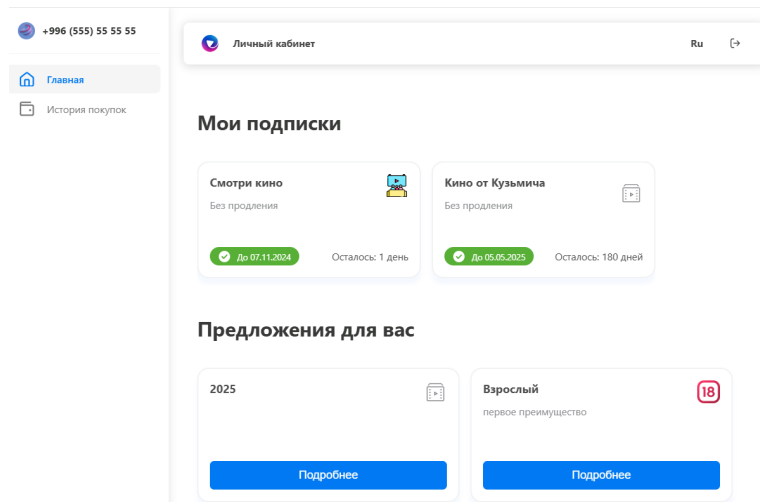

5. Структура сервиса

Структура сервиса представлена на рисунке:

- PAS - сервис DRE Advanced Media Platform Personal Account.
- POM - система DRE Advanced Media Platform Personal Account для учета и работы с аккаунтами оператора.
- DRM - система управления цифровыми правами DREPLUS (система для создания/удаления аккаунтов и подписок).
- ProCS - DRE Advanced Media Platform Rate Management - система для получение актуальной информации об услугах.
- CM - DRE Config Manager - система для получения политики конфиденциальности, пользовательского соглашения
- Freedom Pay - сервис для работы с платежами.

6. Графический интерфейс

Веб-интерфейс DRE Advanced Media Platform Personal Account предназначен для работы в личном кабинете абонента, подробнее веб-интерфейс описан в документе DRE Advanced Media Platform Personal Account. Руководство пользователя.