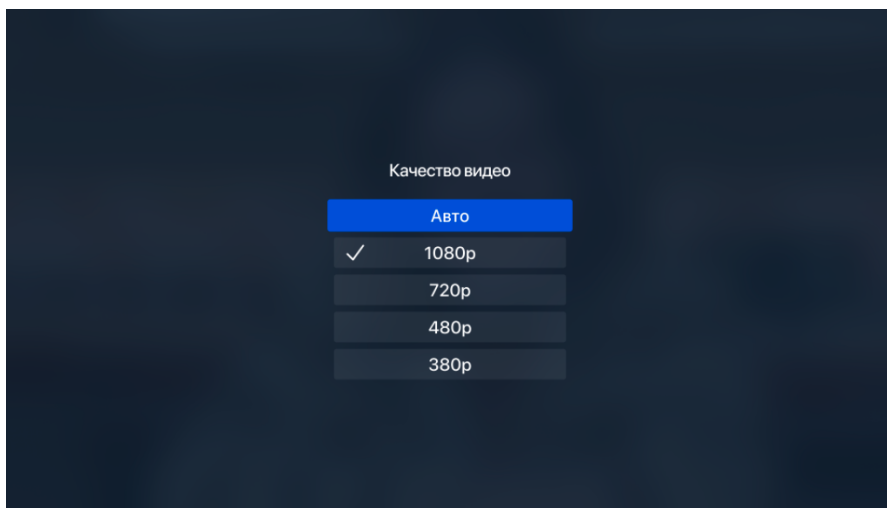

Выбрав интересующее название передачи пользователь может просмотреть подробное описание (1) или вернуться к просмотру эфира канала (2).

4.1. Плеер

После выбора интересующего канала кнопкой ОК пульта дистанционного управления в списке каналов, открывается экран с плеером.

В режиме плеера доступны следующие функции и кнопки:

(1) - таймлайн передачи. Если у передачи доступен просмотр с начала, с помощью бегунка можно переключить воспроизведение на начало.

(2) - кнопка выбора качества видео: