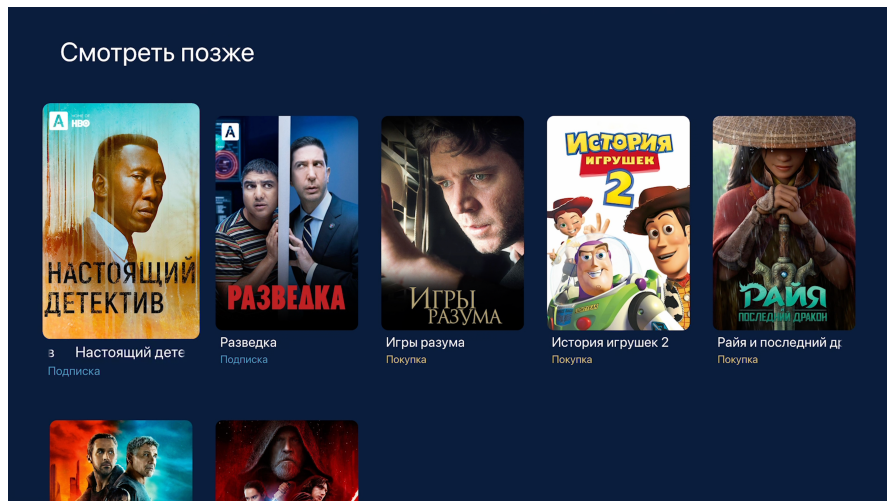

3.1.4. История просмотра

Раздел содержит информацию об уже просмотренном контенте, а также возможность очистить историю.