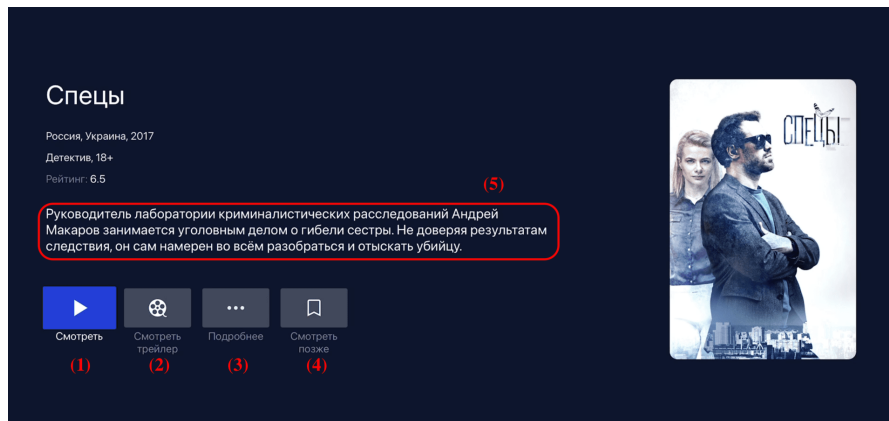

6.1. Экран описания сериала

(1) - кнопка просмотра контента (если бесплатно) или покупки/подписки и просмотра контента.

(2) - кнопка просмотра трейлера.

(3) - подробное описание.

добавление сериала в избранное.

(5) - описание сериала.