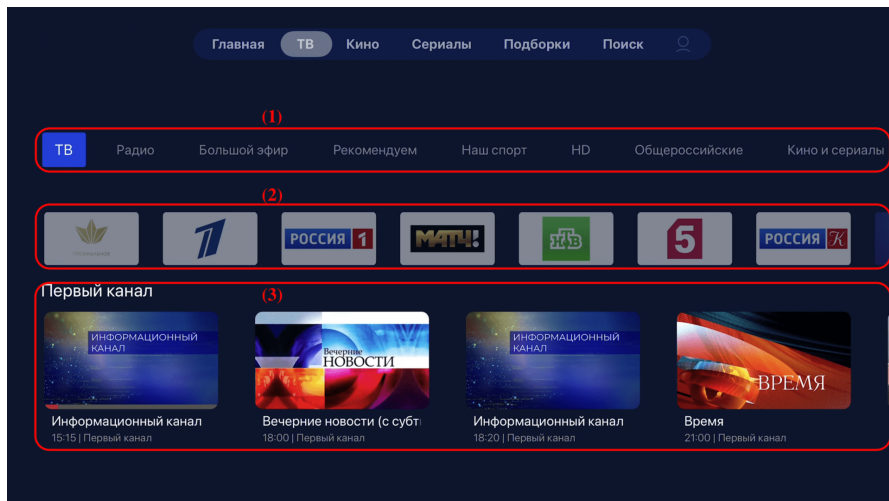

4. Раздел ТВ

Главный экран раздела ТВ содержит списки каналов (1), перечень каналов выбранного списка (2) и программу передач выбранного канала (3). Если для канала доступна функция записи и хранения прошлых передач, то в расписании будет доступно не только расписание на сегодня и завтра, но и на предыдущие дни (доступно путем прокрутки расписания вправо-влево). Эти передачи также можно просмотреть.