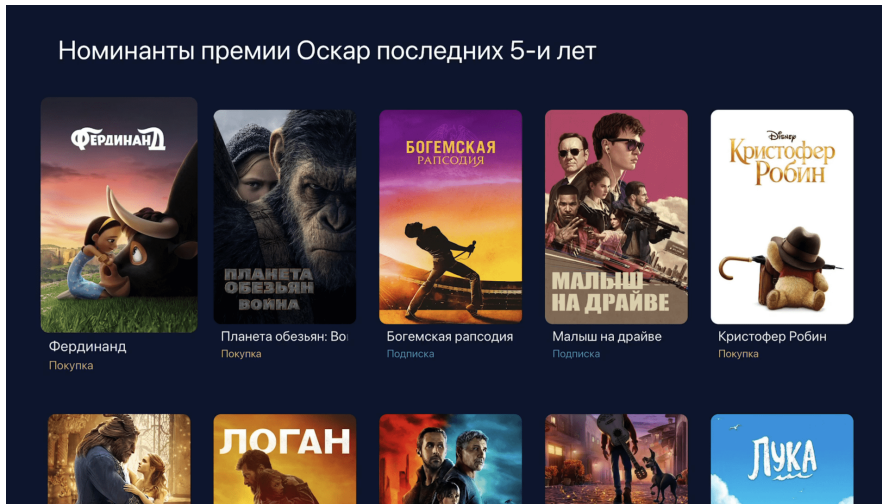

5. Раздел Кино

Главный экран раздела Кино содержит ленты с рекомендациями и тематическими предложениями фильмов.

5.1. Отображение доступности контента

На главном экране и в лентах предложений контента указана доступность контента (бесплатно, покупка, подписка):