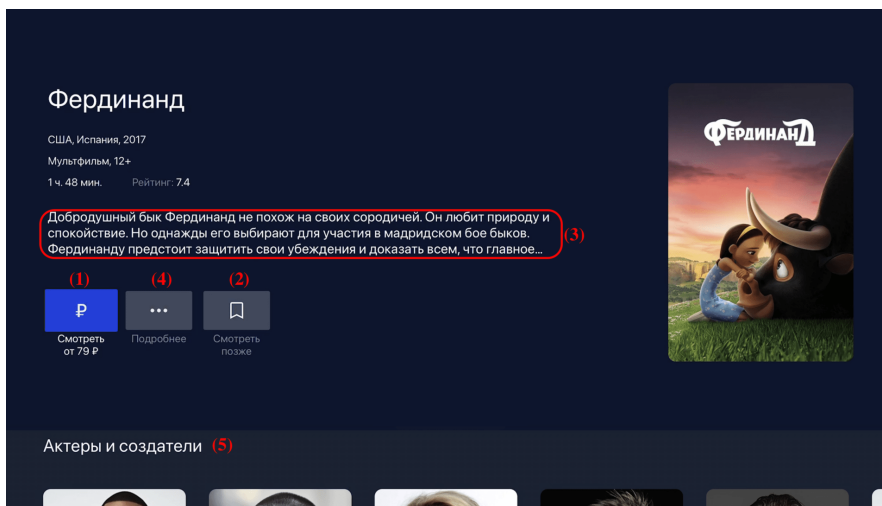

5.2. Экран описания фильма

- (1) - кнопка перехода к просмотру контента (если бесплатный) или покупки/подписки и просмотра контента.
- (2) - кнопка добавления контента в избранное.
- (3) - краткое описание контента.
- (4) - подробное описание контента.
- (5) - информация об актерах и ниже перечень схожих фильмов.

5.3. Плеер

В режиме плеера доступны те же функции, что и у плеера при просмотре ТВ передач.