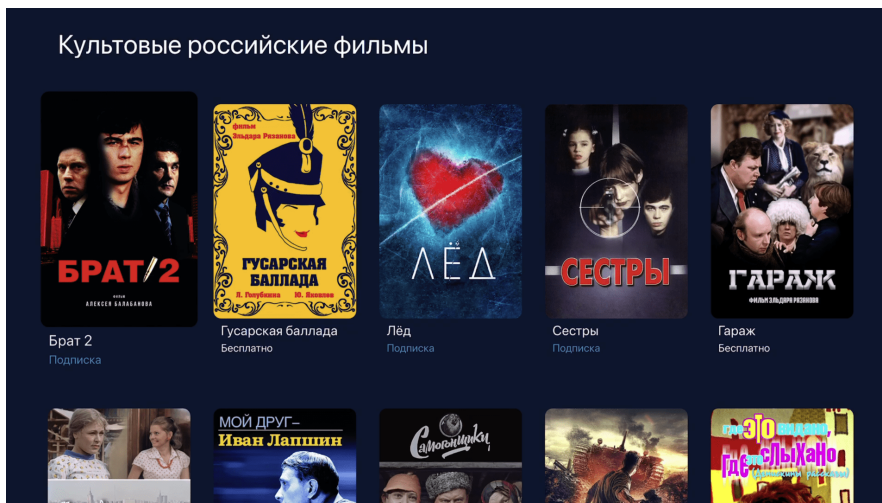

5.1. Отображение доступности контента

На главном экране и в лентах предложений контента указана доступность контента (бесплатно, покупка, подписка):