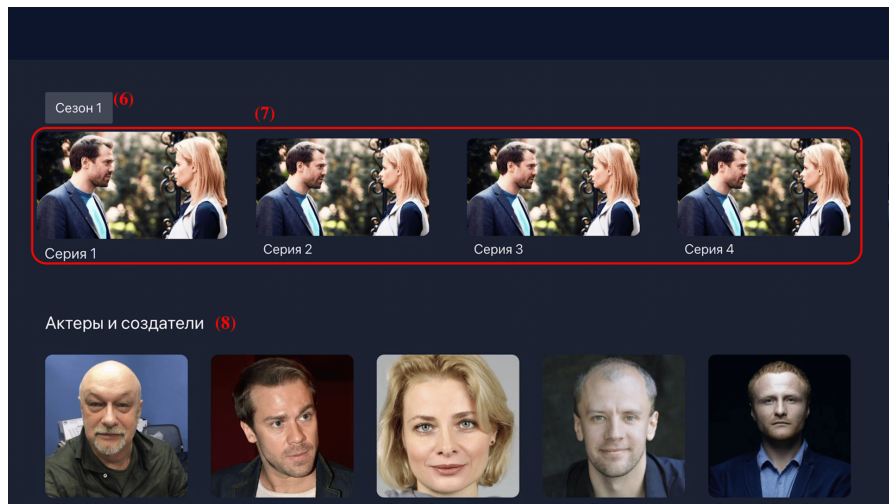

(6) - выбор сезона сериала.

(7) - выбор серии сериала.

(8) - информация об актерах и ниже перечень схожих сериалов.

6.2. Плеер

В режиме плеера доступны те же функции, что и у плеера при просмотре ТВ передач.