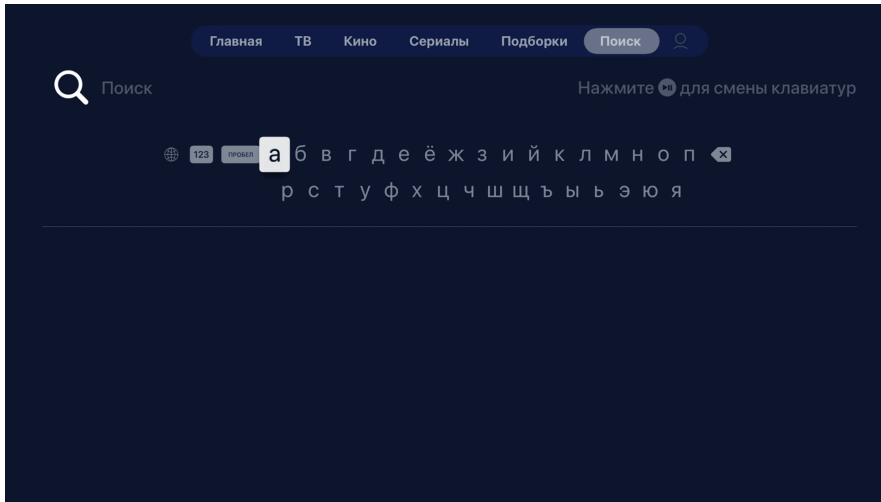

8. Раздел Поиск

Меню поиска контента, введите название интересующего контента (фильм, сериал, передача, канал) при помощи экранной клавиатуры:

© ООО "Цифра", 2019-2026

Документация "DRE Advanced Media Platform для AppleTV. Руководство пользователя" является объектом авторского права. Воспроизведение всего произведения или любой его части воспрещается без письменного разрешения правообладателя.