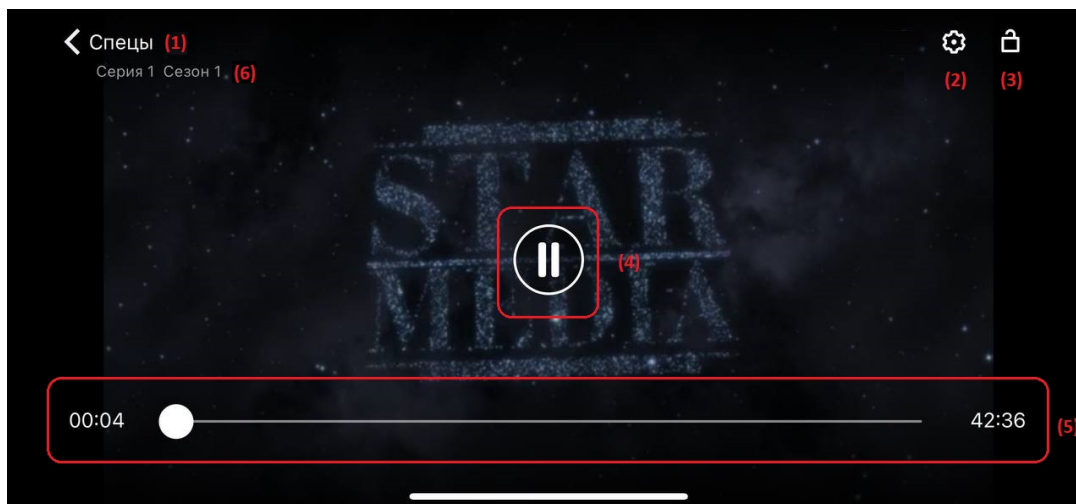

4.2. Плеер

В режиме плеера доступны следующие функции и кнопки:

(1) - возврат к экрану описания контента.

(2) - настройка качества картинки.