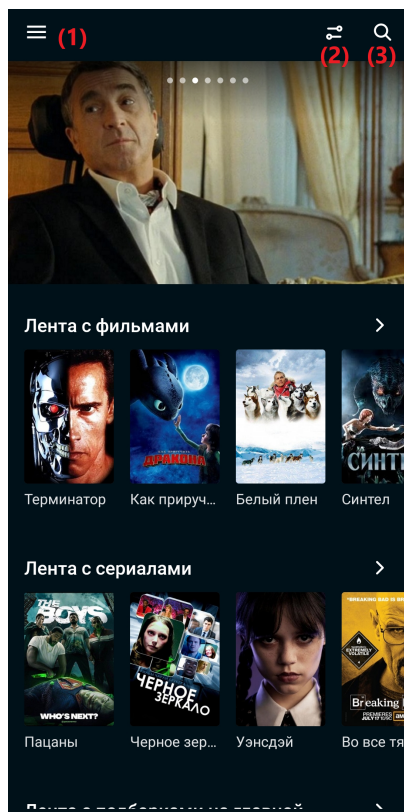

2. Главный экран приложения и меню

На главном экране приложения отображаются предложения контента (фильмы, сериалы). С главного экрана осуществляется переход в меню приложения (1). Также возможен переход к [фильтрам контента](#) (2) и к [поиску контента](#) (3).

В меню приложения доступны разделы с контентом (Кино, Сериалы, Детям, Еще).