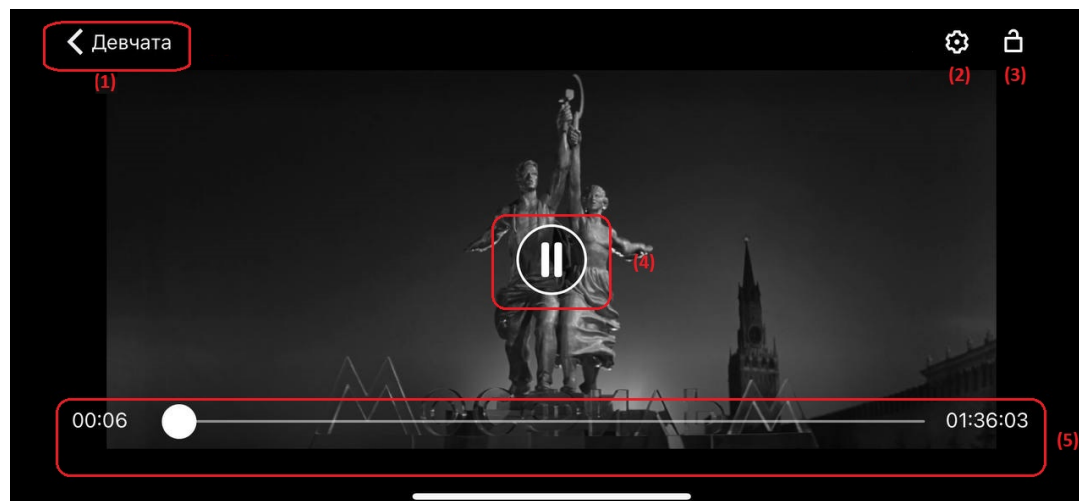

3.2. Экран поиска контента

3.3. Экран описания фильма

(1) - кнопка перехода к просмотру контента.

(2) - описание контента.

3.4. Плеер

В режиме плеера доступны следующие функции и кнопки:

- (1) - возврат к экрану описания контента.
- (2) - настройка качества картинки.
- (3) - блокирует все действия при нажатии на экран.
- (4) - кнопка паузы или воспроизведения.
- (5) - таймлайн фильма.