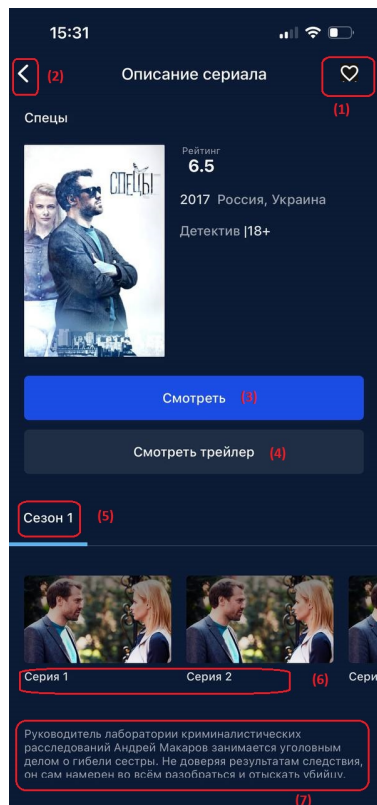

4. Раздел Сериалы

Главный экран раздела Сериалы содержит ленты с рекомендациями и тематическими предложениями сериалов. С главного экрана также доступен переход к [фильтрам контента](#) и к [поиску контента](#), как и в разделе Кино.

4.1. Экран описания сериала

- (1) - добавление сериала в избранное (может отсутствовать в некоторых версиях).
- (2) - возвращение к главному экрану раздела Сериалы.
- (3) - кнопка просмотра контента.
- (4) - кнопка просмотра трейлера.
- (5) - выбор сезона сериала.
- (6) - выбор серии сериала.
- (7) - описание сериала.