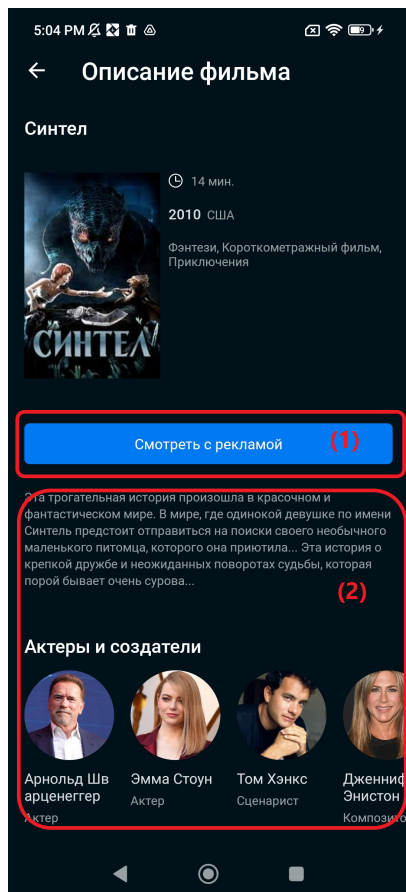

3.3. Экран описания фильма