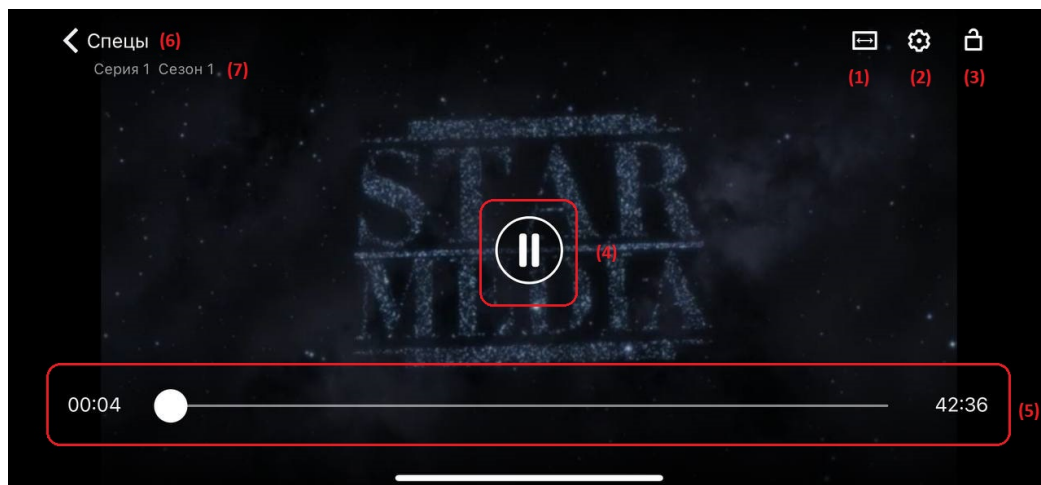

(5) - выбор сезона сериала.

(6) - выбор серии сериала.

(7) - описание сериала.

(8) - актеры и создатели контента.

(9) - переход к схожим сериалам.

4.2. Плеер

В режиме плеера доступны следующие функции и кнопки: