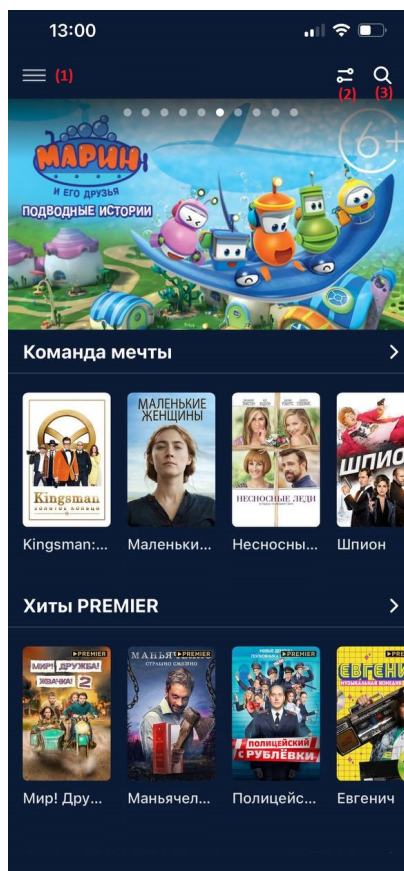

2. Главный экран приложения и меню

На главном экране приложения отображаются предложения контента (фильмы, сериалы, передачи). С главного экрана осуществляется переход в меню приложения (1). Также для главного экрана доступна фильтрация (2) и поиск контента (3).

В меню приложения доступны разделы с контентом (Кино, Сериалы, Детям), раздел "Еще".