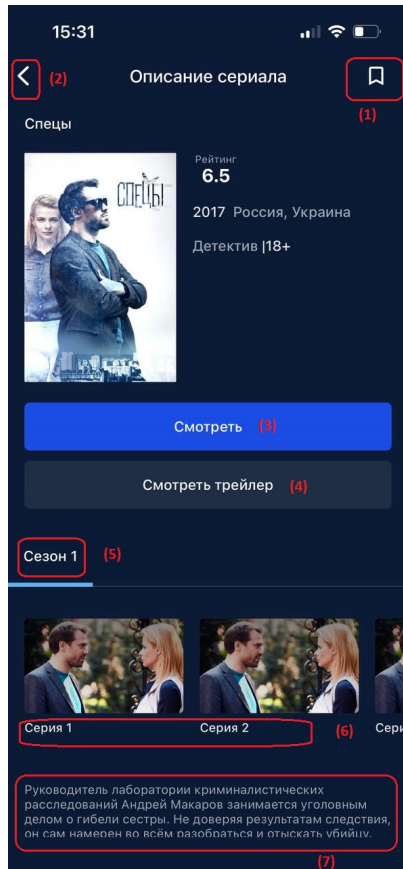

4. Раздел Сериалы

Главный экран раздела Сериалы содержит ленты с рекомендациями и тематическими предложениями сериалов. С главного экрана также доступен переход к фильтрации и поиску контента, как и в разделе Кино.

4.1. Экран описания сериала

(1) - добавление сериала в избранное (может отсутствовать в некоторых версиях).

(2) - возвращение к главному экрану раздела Сериалы.

(3) - кнопка просмотра контента.

(4) - кнопка просмотра трейлера.

(5) - выбор сезона сериала.

(6) - выбор серии сериала.

(7) - описание сериала.