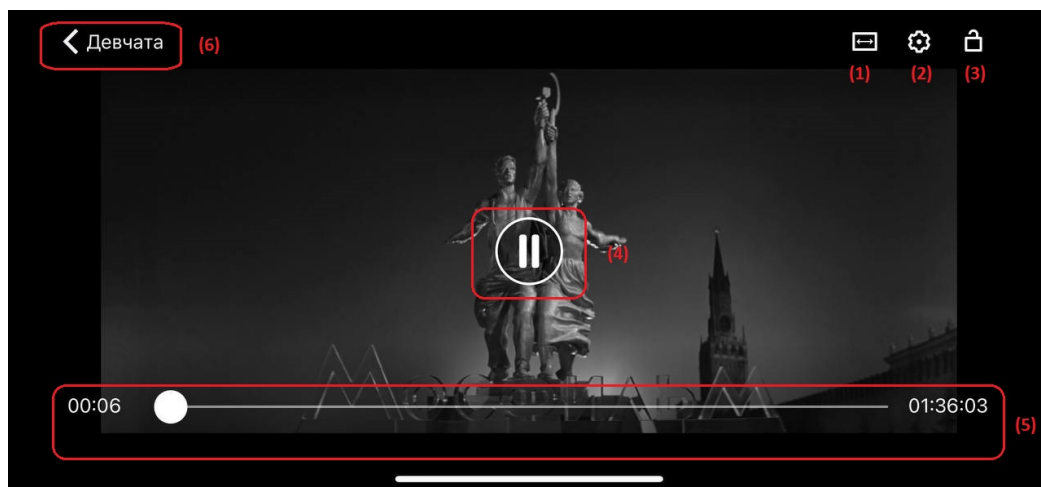

3.2. Плеер

В режиме плеера доступны следующие функции и кнопки:

- (1) - растягивает видео на полный экран устройства.
- (2) - настройка качества картинки.
- (3) - блокирует все действия при нажатии на экран.
- (4) - кнопка паузы или воспроизведения.
- (5) - таймлайн фильма.
- (6) - возврат к экрану описания контента.