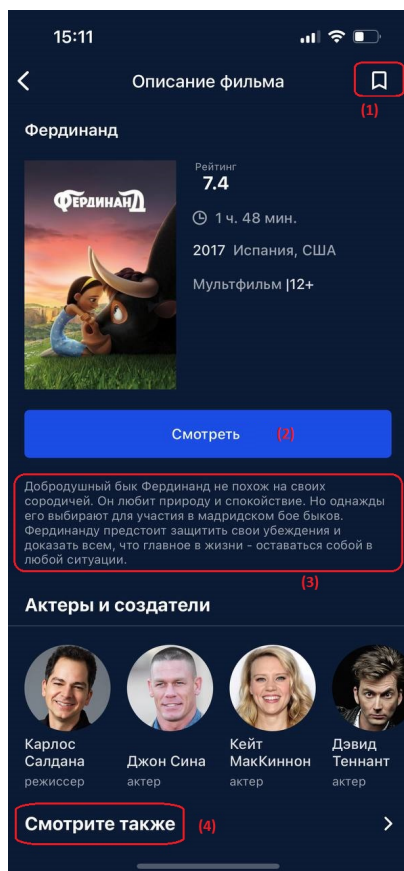

3.1. Экран описания фильма

(1) - кнопка добавления контента в избранное (может отсутствовать в некоторых версиях).

(2) - кнопка перехода к просмотру контента.

(3) - описание контента.

(4) - переход к схожим фильмам.