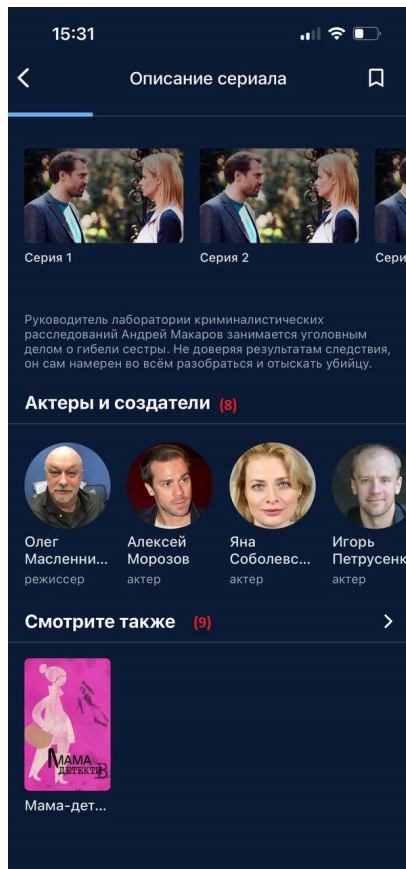

(8) - актеры и создатели контента.

(9) - переход к схожим сериалам.