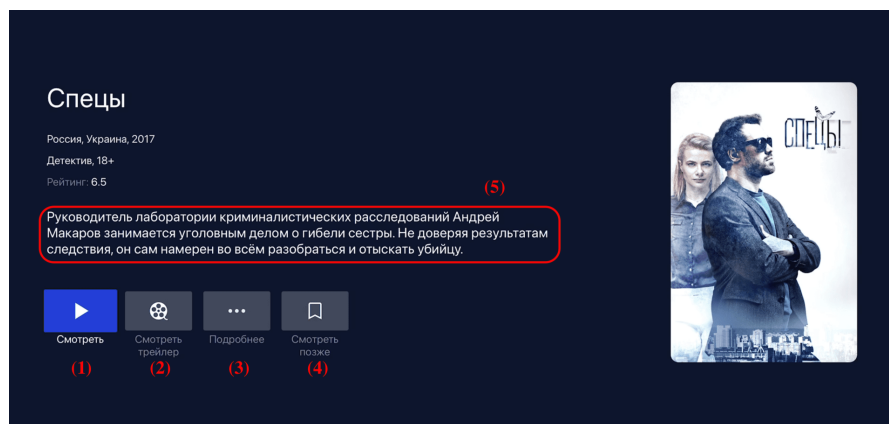

4.1. Экран описания сериала

(1) - кнопка просмотра контента.

(2) - кнопка просмотра трейлера.

(3) - подробное описание.

(4) - добавление сериала в избранное (может отсутствовать в некоторых версиях).

(5) - описание сериала.