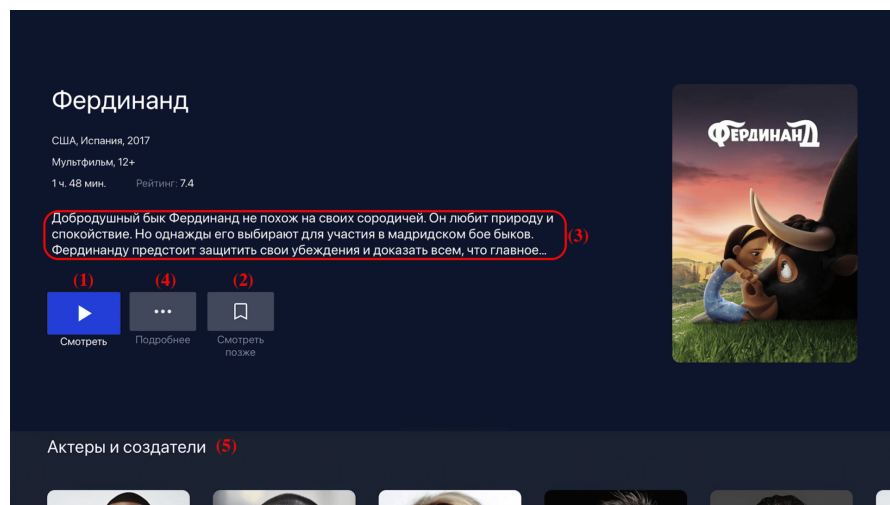

3.1. Экран описания фильма

(1) - кнопка перехода к просмотру контента.

(2) - кнопка добавления контента в избранное (может отсутствовать в некоторых версиях).

(3) - краткое описание контента.

(4) - подробное описание контента.

(5) - информация об актерах и ниже перечень схожих фильмов.