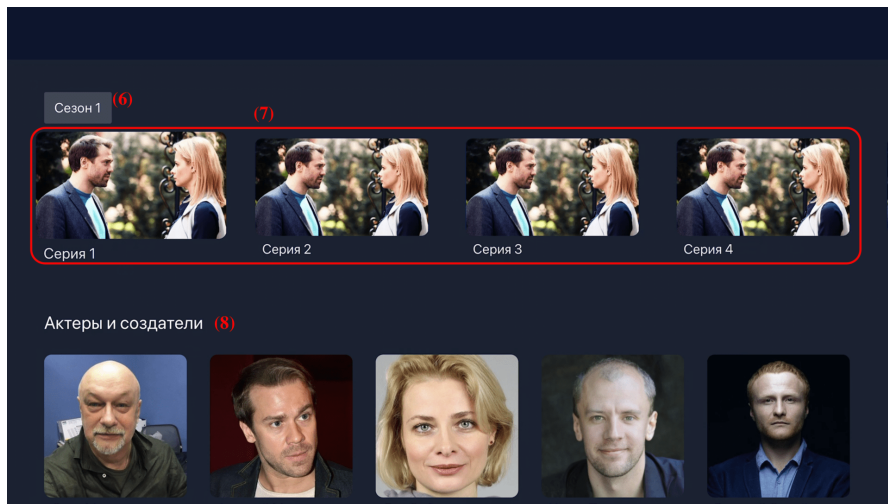

В режиме плеера доступны следующие функции и кнопки:

(1) - кнопка выбора качества видео:

(2) - таймлайн фильма. С помощью бегунка можно быстро перемещаться в разные моменты фильма.

4. Раздел Сериалы

Главный экран раздела Сериалы содержит ленты с рекомендациями и тематическими предложениями сериалов.

4.1. Экран описания сериала

(1) - кнопка просмотра контента.

(2) - кнопка просмотра трейлера.

(3) - подробное описание.

(4) - добавление сериала в избранное (может отсутствовать в некоторых версиях).

(5) - описание сериала.